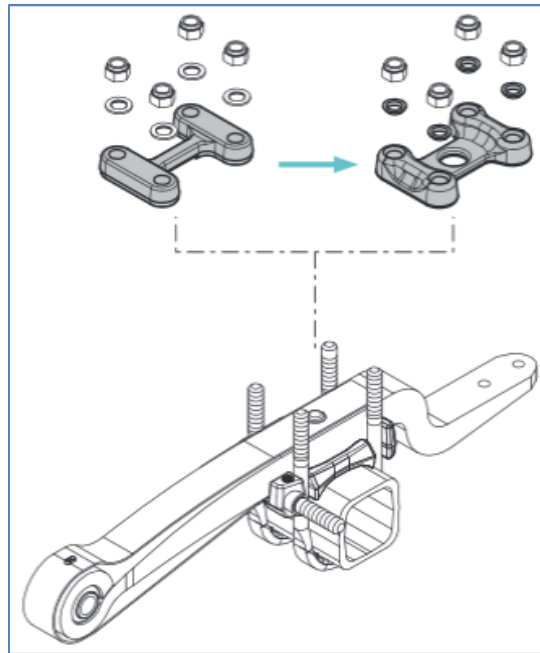

The brands of the BPW Group:

ERMAX®

HAN-Technik...

HESTAL®

idem®
solutions

NEWS Aftermarket

Zmiana płyt resorowych

W związku z procesem optymalizacji programu produkcyjnego zawieszей BPW wprowadzone są nowe oznaczenia płyt resorowych. Płyty o numerach katalogowych zaczynających się na 09 dostarczane są z czterema podkładkami sferycznymi jako komplet. Zamawiając płyty o nowych numerach nie trzeba domawiać osobno podkładek (03.310.10.28.0).

Zmianie podlegają następujące płyty:

05.145.22.80.0	-> 09.145.25.40.0
05.145.22.81.0	-> 09.145.25.41.0
05.145.22.82.0	-> 09.145.25.42.0
05.145.22.83.0	-> 09.145.25.43.0
03.145.22.77.0	-> 09.145.25.34.0

Podkładka sferyczna
(03.310.10.28.0)

Profilowany kształt płyty – sferyczne
gniazda

EFEKT:

Jarzma bardziej wytrzymałe
– przenoszą jedynie obciążenia
rozciągające (nie są zginane)

INFO/MSGL 2017

22.06.2017