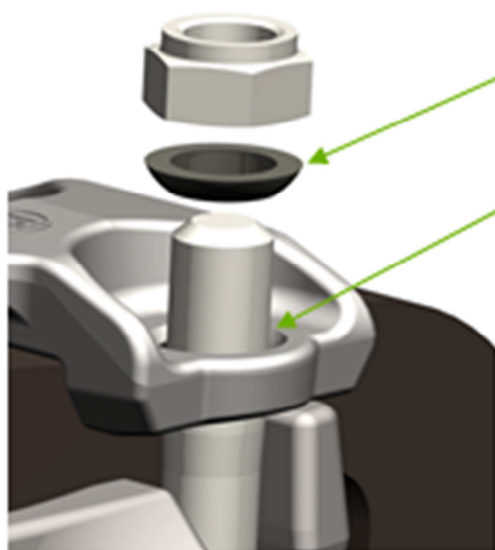

The brands of the BPW Group:

ERMAX®

HESTAL®

idem®
solutions

NEWS Aftermarket

Zawieszenie Air Light

Podkładki sferyczne (od 01.07.2010)

we think transport

Podkładka sferyczna
(03.310.10.28.0)

Profilowany kształt płyty – sferyczne
gniazda

EFEKT:

Jarzma bardziej wytrzymałe
– przenoszą jedynie obciążenia
rozciągające (nie są zginane)

INFO/MSGL 2017

22.06.2017