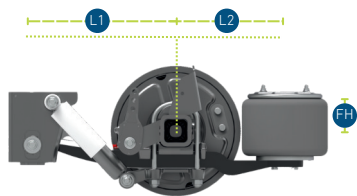

Dostępne rozstawy kół (SP) oraz rozstaw mocowania resorów (FM) na zapytanie

OPCJE

- wspornik zawieszenia z płytą montażową
- belkę poprzeczną typu „C” łączącą wsporniki zawieszenia
- zbiornik powietrza bez przewodów (zawór itp.)
- siłowniki hamulcowe

BPW AGRO Air 9000

KONFIGURACJA SLO

KONFIGURACJA SLU

Nr	Wysokość jazdy (FH)	L1	L2
1	395-425 mm		
2	425-505 mm	500 mm	310 mm
3	455-505 mm		380 mm

Nr	Wysokość jazdy (FH)	L1	L2
1	190-225 mm		
2	225-305 mm	500 mm	310 mm
3	205-305 mm		380 mm

TWOJE KORZYŚCI W SKRÓCIE

- Wyjątkowy komfort jazdy zarówno po drodze utwardzonej, jak i w terenie
- Ochrona podłoża dzięki równomiernemu rozłożeniu nacisku
- Rozwiązanie gotowe do montażu
- Szeroki zakres opcji
- Stała wysokość jazdy przy zmiennym obciążeniu
- Wysokość jazdy od 190 mm (SLU) do 505 mm (SLO)
- Resory jednopiórowe o szerokości 70 mm
- Do osi o nacisku do 9 ton