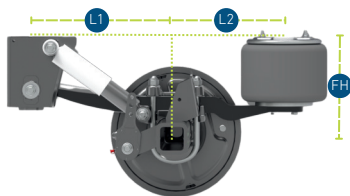

Dostępne rozstawy kół (SP) oraz rozstaw mocowania resorów (FM) na zapytanie

OPCJE

- wspornik zawieszenia z płytą montażową
- belkę poprzeczną typu „C” łączącą wsporniki zawieszenia
- zbiornik powietrza bez przewodów (zawór itp.)
- siłowniki hamulcowe

BPW AGRO Air 9000

KONFIGURACJA SLO

KONFIGURACJA SLU

Nr	Wysokość jazdy (FH)	L1	L2
1	395-425 mm		
2	425-505 mm	500 mm	310 mm
3	455-505 mm		380 mm

Nr	Wysokość jazdy (FH)	L1	L2
1	190-225 mm		
2	225-305 mm	500 mm	310 mm
3	205-305 mm		380 mm

TWOJE KORZYŚCI W SKRÓCIE

- Wyjątkowy komfort jazdy zarówno po drodze utwardzonej, jak i w terenie
- Ochrona podłoża dzięki równomiernemu rozłożeniu nacisku
- Rozwiązanie gotowe do montażu
- Szeroki zakres opcji
- Stała wysokość jazdy przy zmiennym obciążeniu
- Wysokość jazdy od 190 mm (SLU) do 505 mm (SLO)
- Resory jednopiórowe o szerokości 70 mm
- Do osi o nacisku do 9 ton