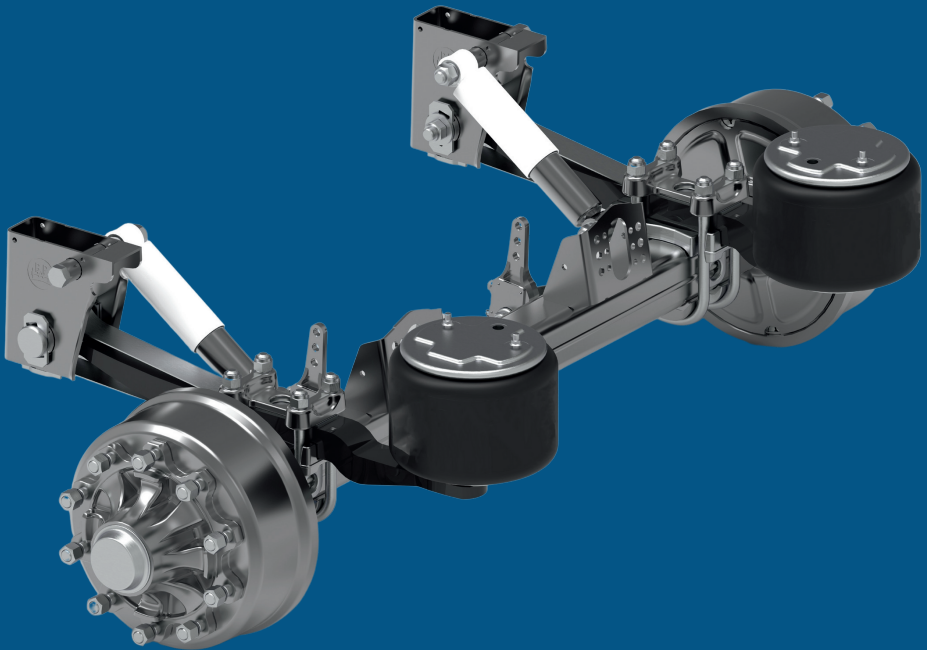

we think transport

BPW AGRO Air 9000

ZAWIESZENIE PNEUMATYCZNE

BPW AGRO Air 9000

Zaawansowana technologia BPW, łączy zoptymalizowaną kosztowo oś 9t z zawieszeniem pneumatycznym przeznaczonym zarówno do zastosowań drogowych, jak i terenowych. Zawieszenie pneumatyczne AGRO Air 9000 charakteryzuje się dużym ugięciem resoru, co powoduje większą amortyzację gwarantującą płynną i komfortową jazdę po zróżnicowanym terenie. Dodatkowo system zapewnia wysoką stabilność jazdy nawet w trudnych warunkach. Te wyjątkowe cechy układu zawieszenia pneumatycznego BPW poprawiają ogólne prowadzenie pojazdu, co wpływa na komfort pracy kierowcy. Wspomniane innowacyjne cechy tworzą razem układ zawieszenia pneumatycznego, który działa niezawodnie, wydajnie i efektywniej niż kiedykolwiek wcześniej.

DANE TECHNICZNE:

Typ osi	GS 9000 lub GSLA 9000
Hamulec	N 3411 (340 x 110) od rozmiaru koła 17.5" N 4012 (400 x 120) od rozmiaru koła 19.5"
Nośność pojedynczej osi przy prędkości 40 km/h:	konfiguracja tandem do 8.5 t konfiguracja 1+1 do 9 t
Oś skrętna	oś nadążna z siłownikiem blokującym skręt osi
Półresor	jednopiórowy o szerokości 70 mm
Poduszki pneumatyczne	Ø 300 mm

Dostępne rozstawy kół (SP) oraz rozstaw mocowania resorów (FM) na zapytanie

OPCJE

- wspornik zawieszenia z płytą montażową
- belkę poprzeczną typu „C” łączącą wsporniki zawieszenia
- zbiornik powietrza bez przewodów (zawór itp.)
- siłowniki hamulcowe

TWOJE KORZYŚCI W SKRÓCIE

- Wyjątkowy komfort jazdy zarówno po drodze utwardzonej, jak i w terenie
- Ochrona podłoża dzięki równomiernemu rozłożeniu nacisku
- Rozwiązanie gotowe do montażu
- Szeroki zakres opcji
- Stała wysokość jazdy przy zmiennym obciążeniu
- Wysokość jazdy od 190 mm (SLU) do 505 mm (SLO)
- Resory jednopiórowe o szerokości 70 mm
- Do osi o nacisku do 9 ton