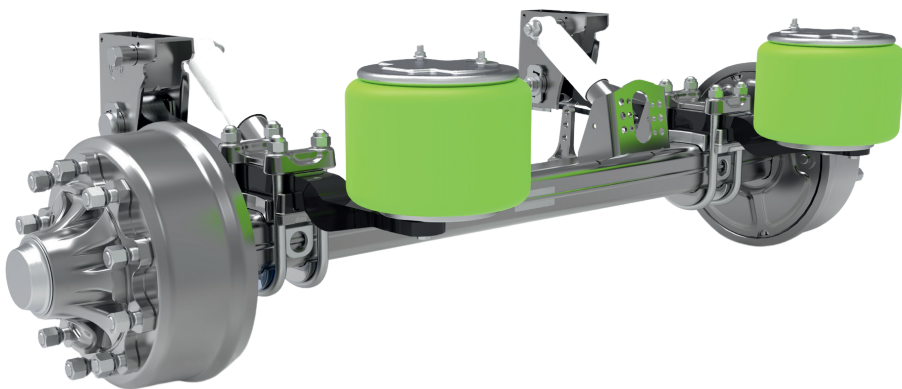

we think transport

BPW AGRO Air 9000

ZAWIESZENIE PNEUMATYCZNE

BPW AGRO Air 9000

Zaawansowana technologia BPW, łączy zoptymalizowaną kosztowo oś 9t z zawieszeniem pneumatycznym przeznaczonym zarówno do zastosowań drogowych, jak i terenowych. Zawieszenie pneumatyczne AGRO Air 9000 charakteryzuje się dużym ugięciem resoru, co powoduje większą amortyzację gwarantującą płynną i komfortową jazdę po zróżnicowanym terenie. Dodatkowo system zapewnia wysoką stabilność jazdy nawet w trudnych warunkach. Te wyjątkowe cechy układu zawieszenia pneumatycznego BPW poprawiają ogólne prowadzenie pojazdu, co wpływa na komfort pracy kierowcy. Wspomniane innowacyjne cechy tworzą razem układ zawieszenia pneumatycznego, który działa niezawodnie, wydajnie i efektywniej niż kiedykolwiek wcześniej.

DANE TECHNICZNE:

Typ osi	GS 9000 lub GSLA 9000
Hamulec	N 3411 (340 x 110) od rozmiaru koła 17.5" N 4012 (400 x 120) od rozmiaru koła 19.5"
Nośność pojedynczej osi przy prędkości 40 km/h:	konfiguracja tandem do 8.5 t konfiguracja 1+1 do 9 t
Oś skrętna	oś nadążna z siłownikiem blokującym skręt osi
Półresor	jednopiórowy o szerokości 70 mm
Poduszki pneumatyczne	Ø 300 mm

Dostępne rozstawy kół (SP) oraz rozstaw mocowania resorów (FM) na zapytanie

OPCJE

- wspornik zawieszenia z płytą montażową
- belkę poprzeczną typu „C” łączącą wsporniki zawieszenia
- zbiornik powietrza bez przewodów (zawór itp.)
- siłowniki hamulcowe

TWOJE KORZYŚCI W SKRÓCIE

- Wyjątkowy komfort jazdy zarówno po drodze utwardzonej, jak i w terenie
- Ochrona podłoża dzięki równomiernemu rozłożeniu nacisku
- Rozwiązanie gotowe do montażu
- Szeroki zakres opcji
- Stała wysokość jazdy przy zmiennym obciążeniu
- Wysokość jazdy od 190 mm (SLU) do 505 mm (SLO)
- Resory jednopiórowe o szerokości 70 mm
- Do osi o nacisku do 9 ton